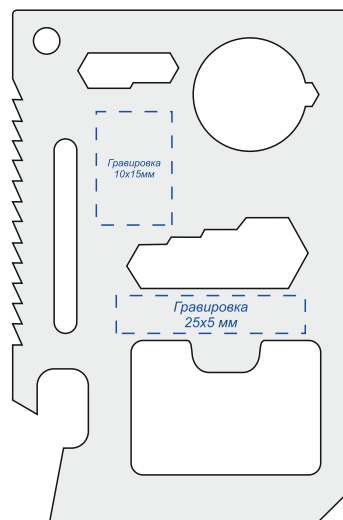

Арт. 39002

Мультиинструмент "Гайдельберг"

лицо

оборот

чехол лицо

чехол оборот