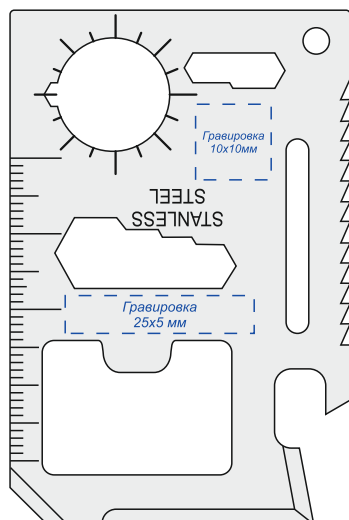

Арт. 39002

Мультиинструмент "Гайдельберг"

лицо

оборот

чехол лицо

чехол оборот