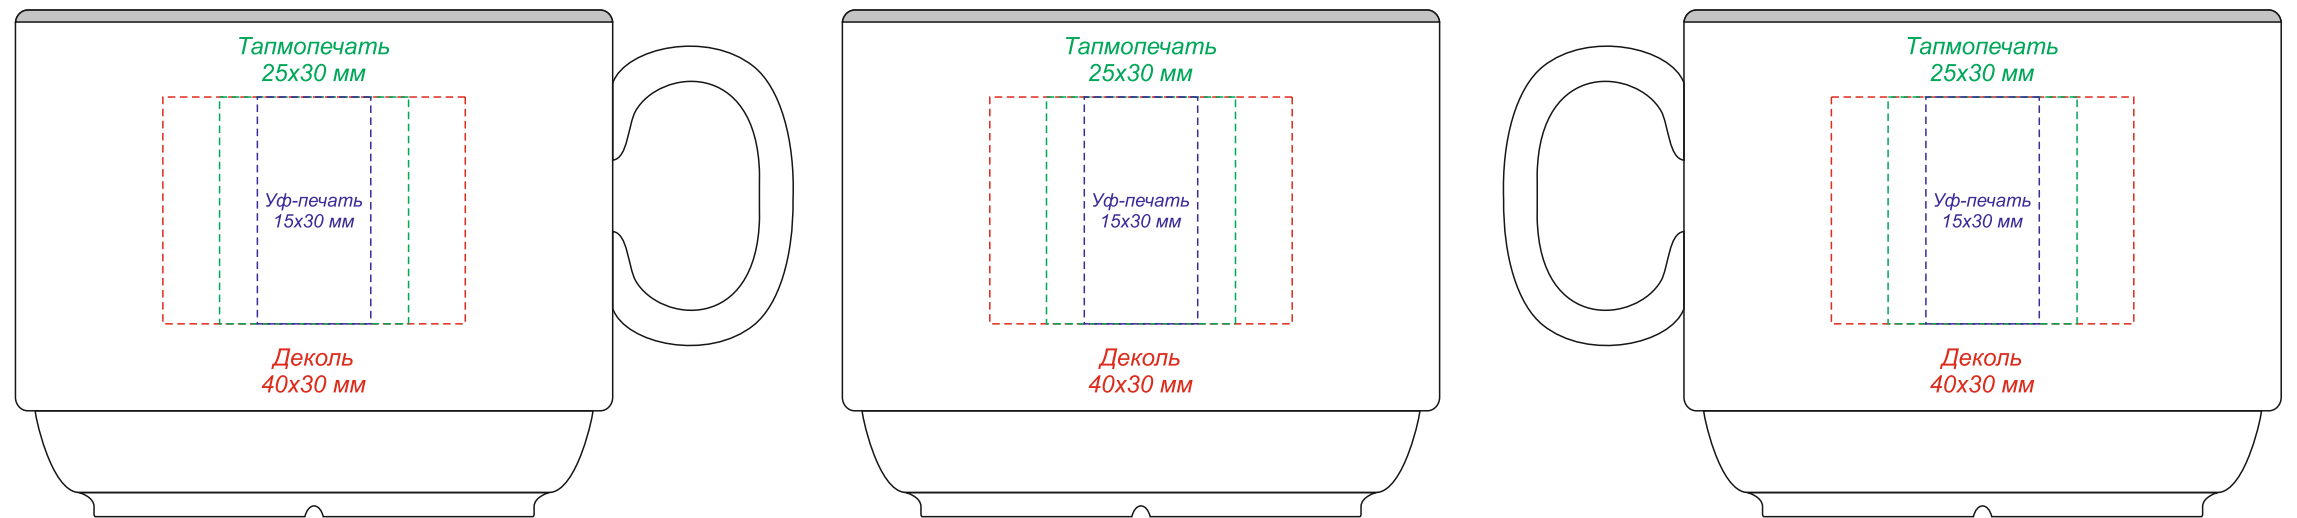

Артикул: 6131

Чайная пара фарфоровая "Express" "Палитра", в коробке

Вид сверху (блюдце)