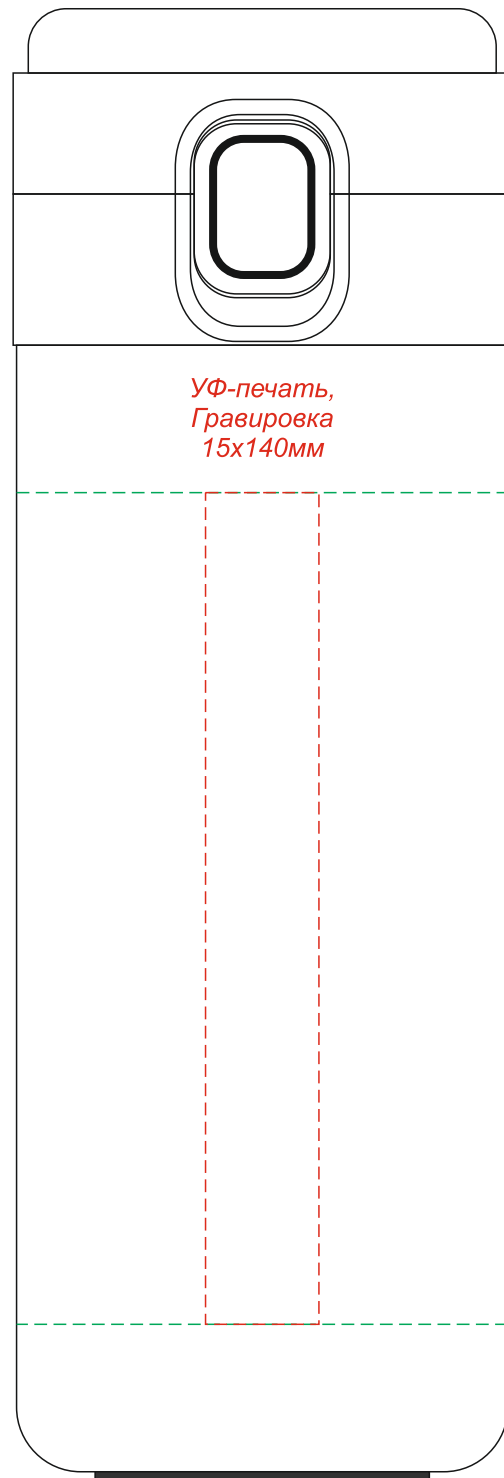

вид слева

вид спереди

вид справа

вид сзади

Круговая УФ-печать/Гравировка
190x110мм