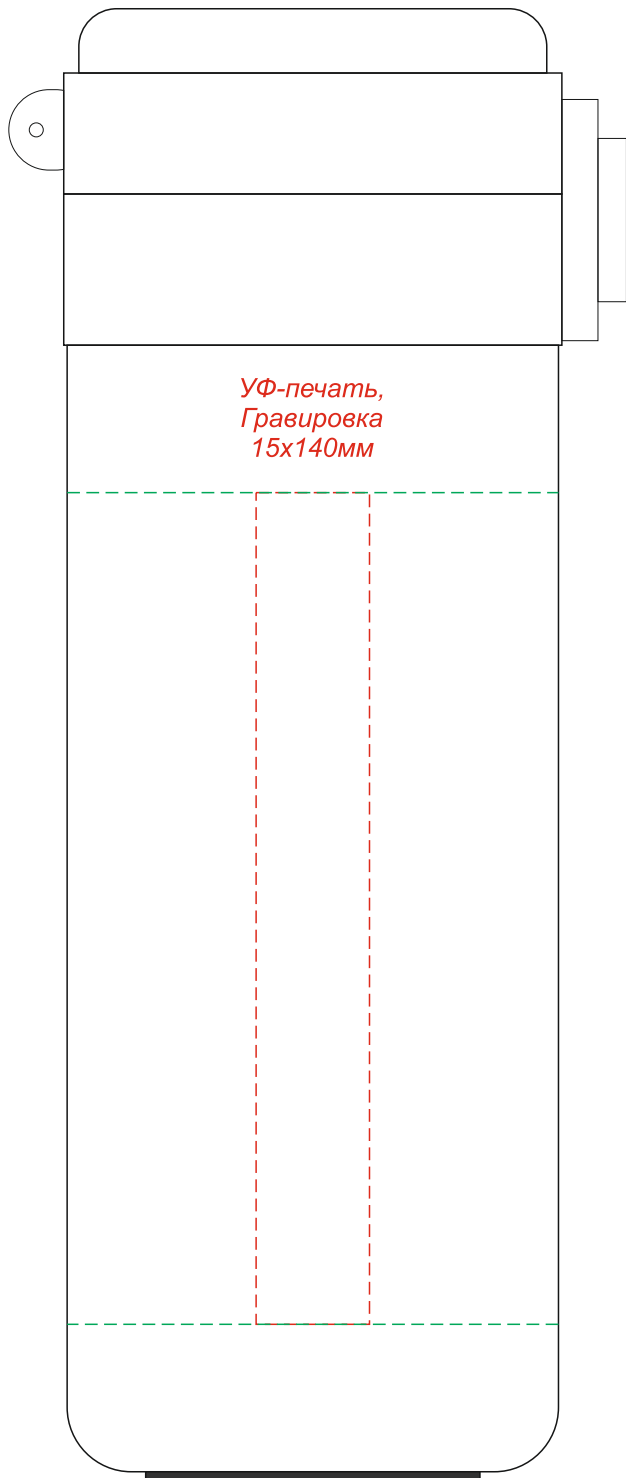

вид слева

вид спереди

вид справа

вид сзади

Круговая УФ-печать/Гравировка
190x110мм