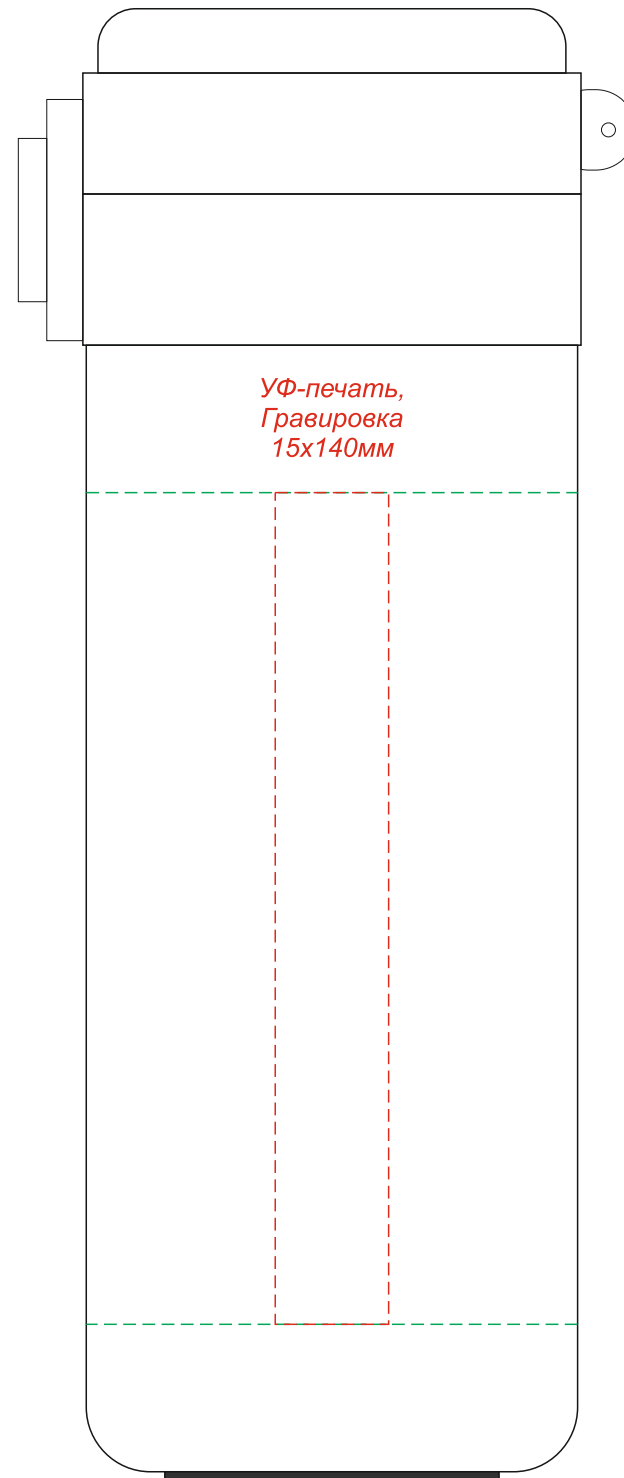

вид слева

вид спереди

вид справа

вид сзади

Круговая УФ-печать/Гравировка
190x110мм