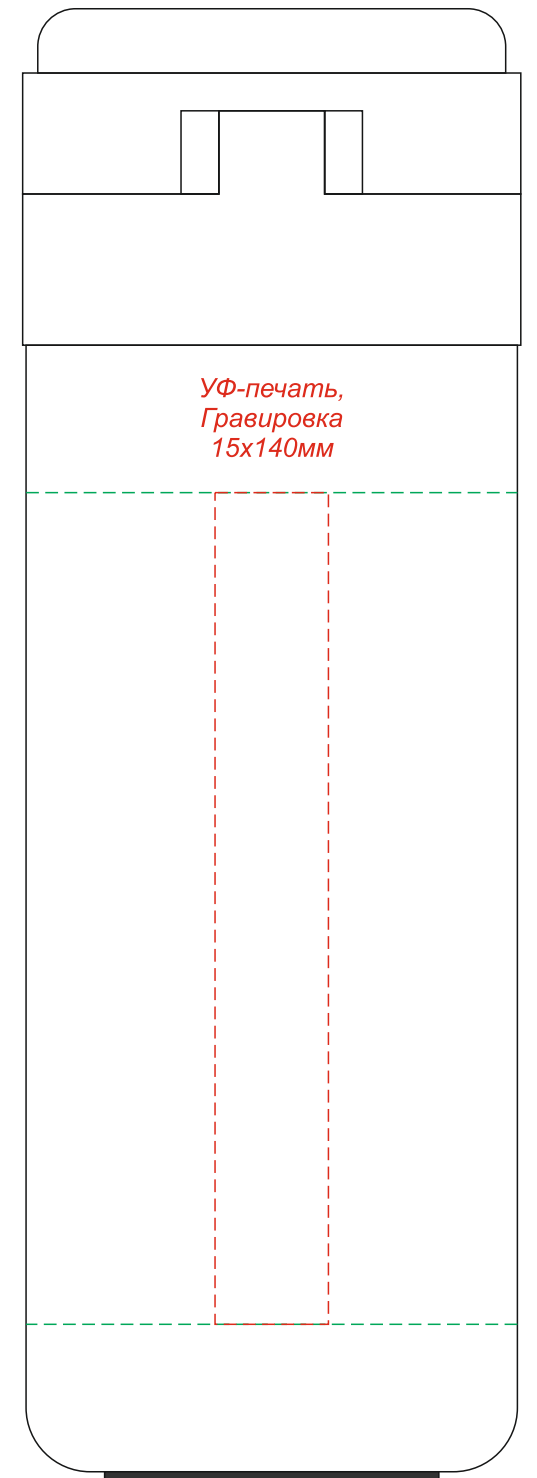

вид слева

вид спереди

вид справа

вид сзади

Круговая УФ-печать/Гравировка
190x110мм