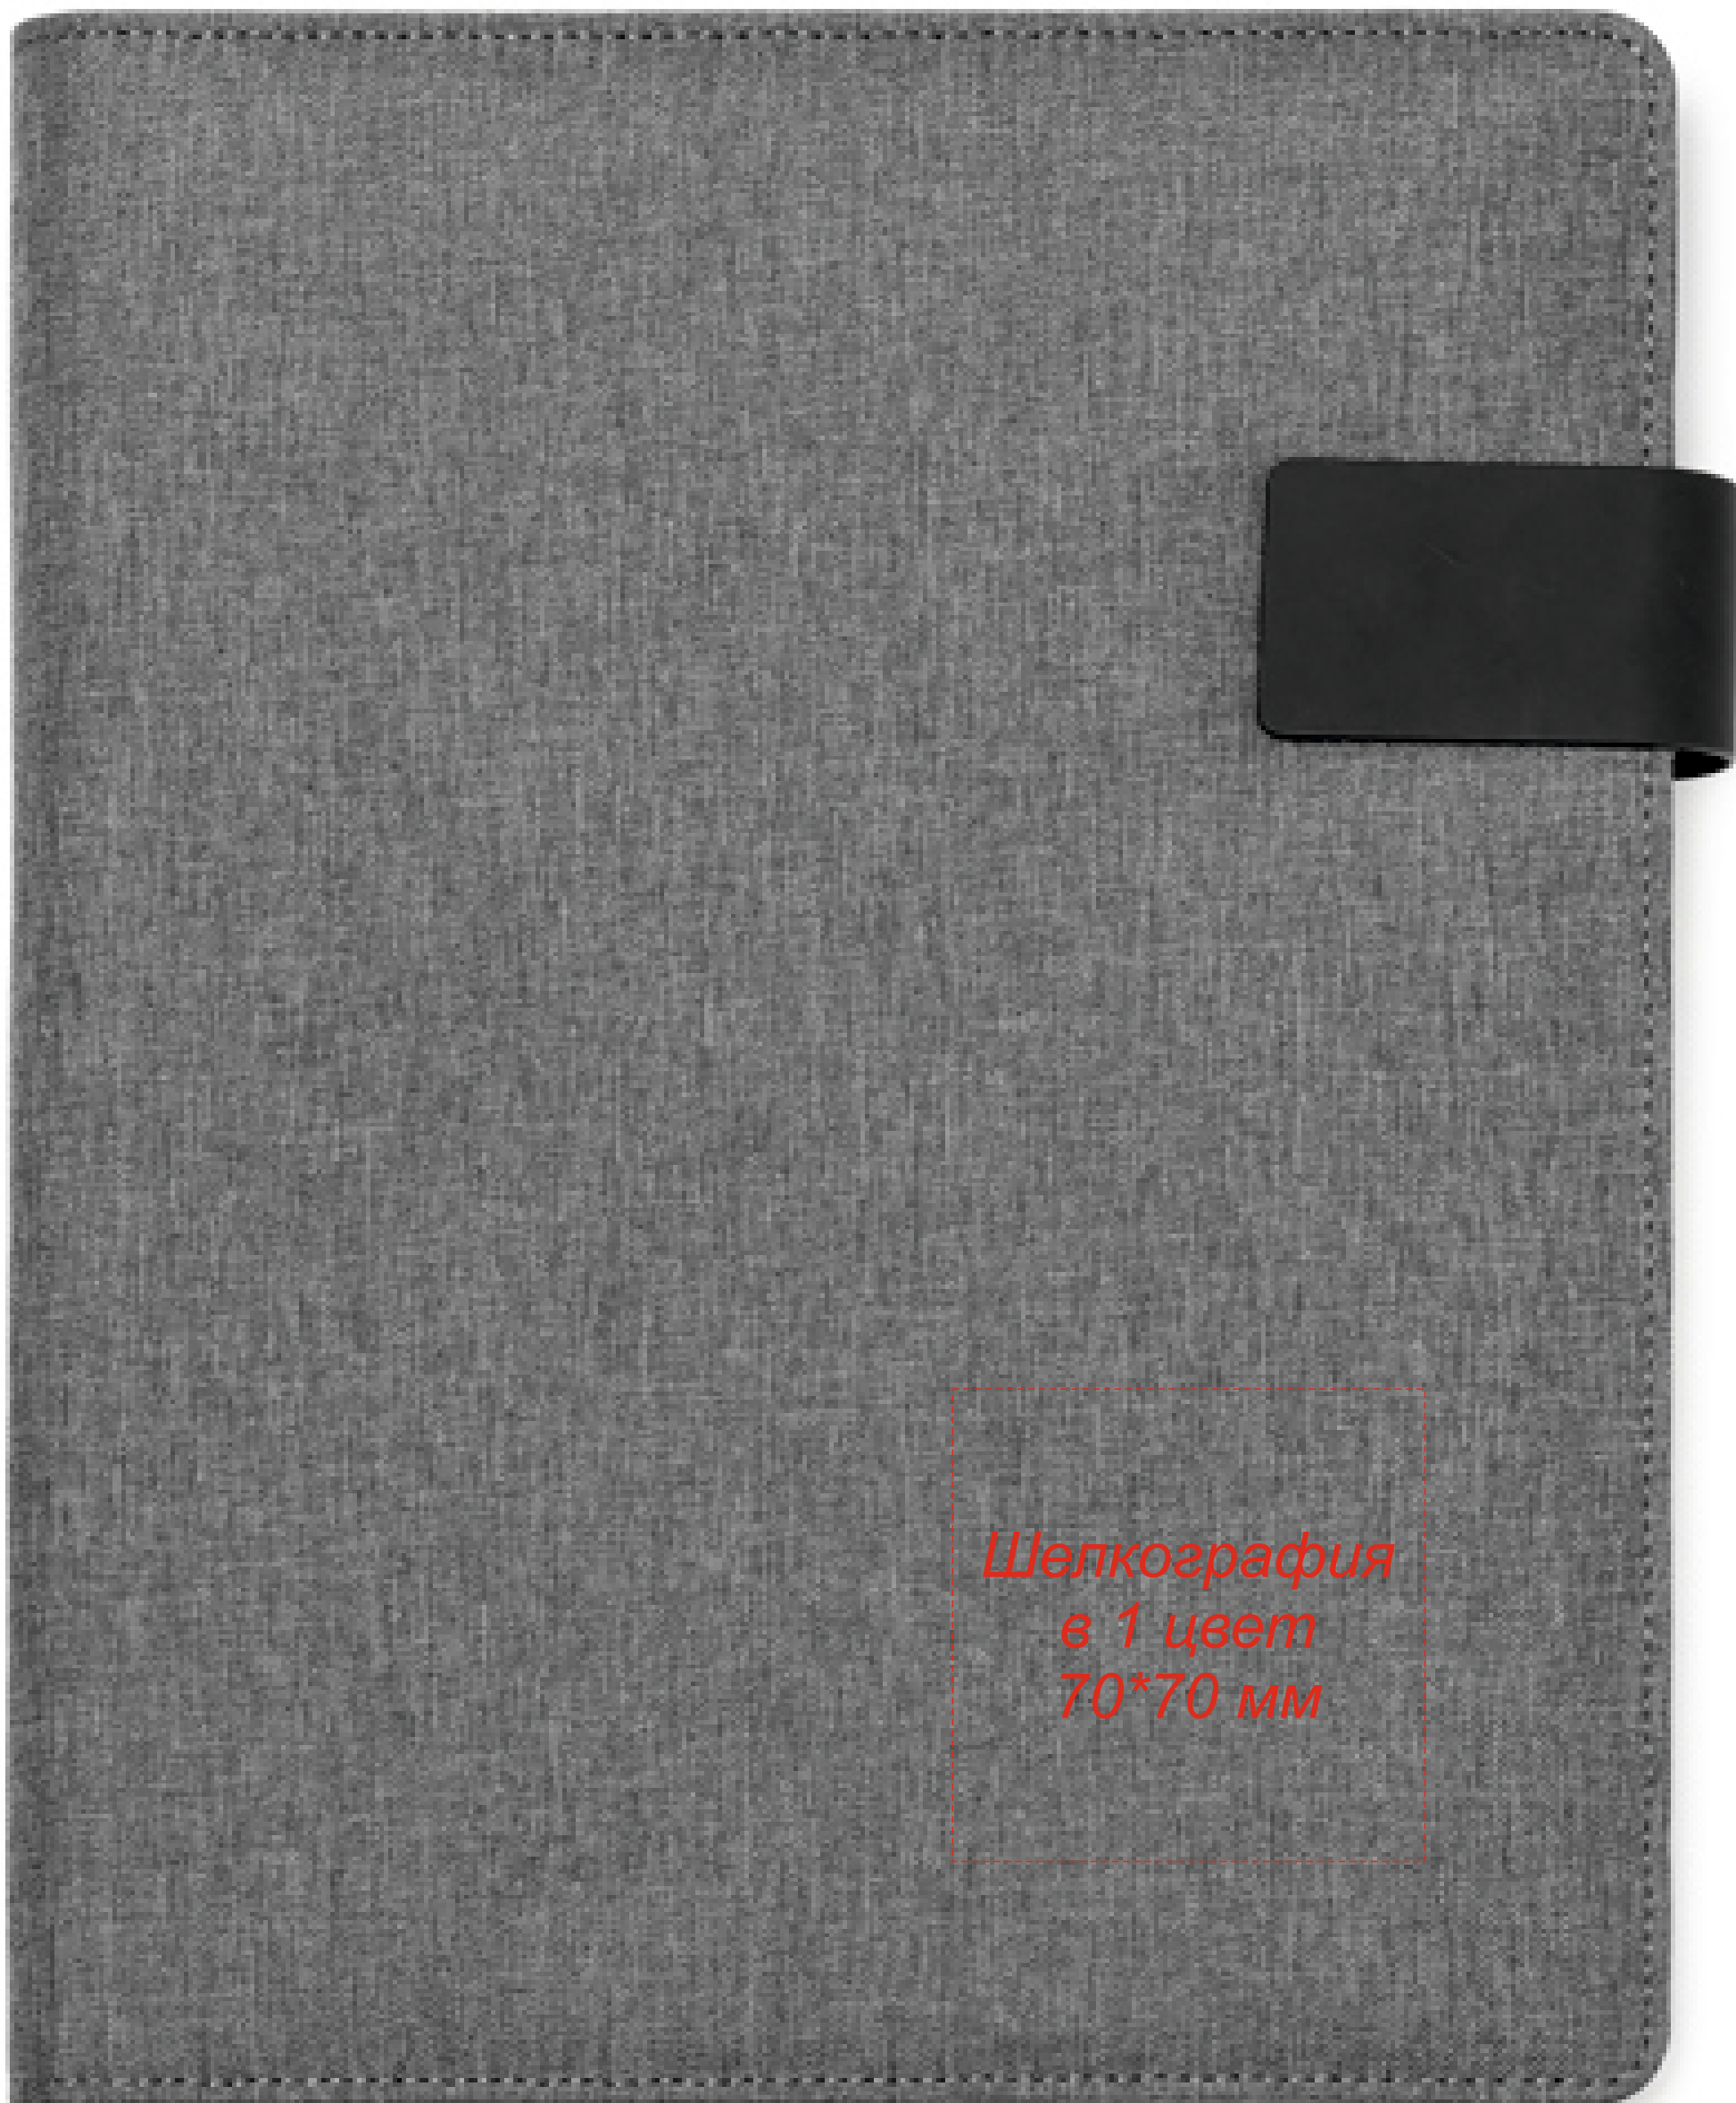

Папка универсальная SAMAR

*Шелкография
в 1 цвет
70*70 мм*